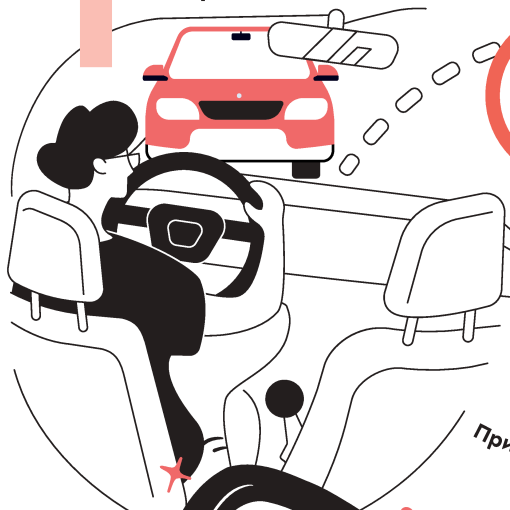

# ФАКТОВ

О ДОРОЖНОЙ БЕЗОПАСНОСТИ,  
О КОТОРЫХ ВЫ МОГЛИ НЕ ЗНАТЬ

**1** Превышение скорости 60 км/ч  
влечет риск возникновения ДТП

**2** Каждый четвертый погибший в ДТП —  
на совести пьяного водителя

При наезде на скорости 60 км/ч и выше у пешехода мало шансов выжить

**3** Использование детского автокресла  
снижает риск гибели ребенка в ДТП в 2 раза

**4** Более четверти ДТП совершается  
из-за отвлечения внимания водителей

**5** Две трети ДТП на встречной полосе произошли  
в местах, где выезд на нее разрешен