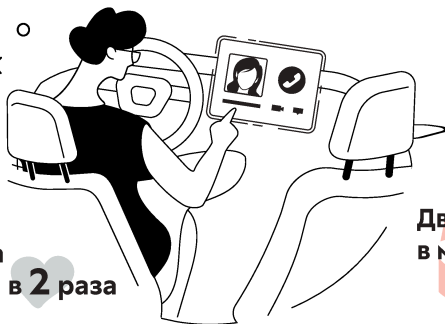

# ФАКТОВ

О ДОРОЖНОЙ БЕЗОПАСНОСТИ,  
О КОТОРЫХ ВЫ МОГЛИ НЕ ЗНАТЬ

**1** Превышение скорости 60 км/ч  
влечет риск возникновения ДТП

**2** Каждый четвертый погибший в ДТП —  
на совести пьяного водителя

При наезде на скорости 60 км/ч и выше у пешехода мало шансов выжить

**3** Использование детского автокресла  
снижает риск гибели ребенка в ДТП в 2 раза

**4** Более четверти ДТП совершается  
из-за отвлечения внимания водителей

**5** Две трети ДТП на встречной полосе произошли  
в местах, где выезд на нее разрешен